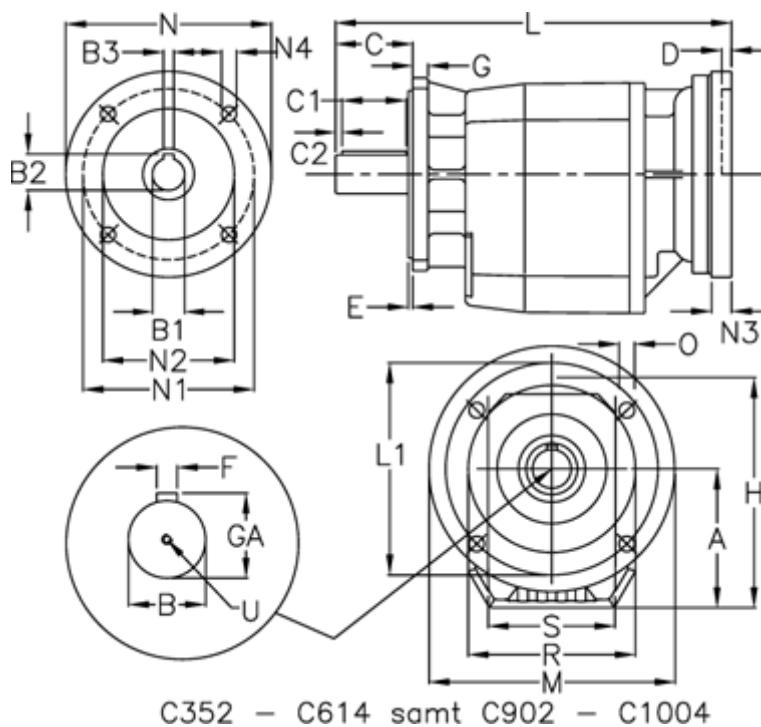

Varenummer: 406202136540620

Beskrivelse: Tandhjulsgear C223UFA-136,5-P63B5-B53

Mål

A = 94	D = 4	L1 = 115	R = 95
B = 25	E = 3.5	M = 140	S = 110
B1 = 11	F = 8	N = 140	U = M8x19
B2 = 12.8	G = 10	N1 = 115	
B3 = 4	GA = 28	N2 = 95	
C = 50	H = 156.5	N3 = -	
C1 = 40	K = 125	N4 = M8x19	
C2 = 5	L = 328.5	O = 9	